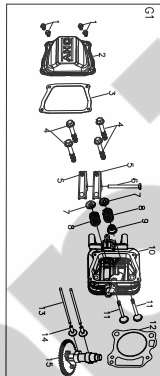

Cod 83506 corpo macchina

MODEL	X46SH-B1
NO.22160003	

Cod 83505 - 83506 motore

®