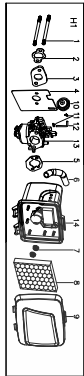

Cod 83506 corpo macchina

MODEL	X46SH-B1
NO.22160003	

Cod 83505 - 83506 motore

®