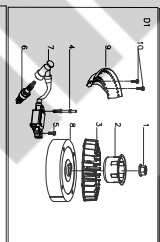

Cod 83506 corpo macchina

MODEL	X46SH-B1
NO.22160003	

Cod 83505 - 83506 motore

®