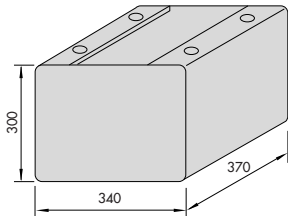

• Supporto in acciaio verniciato per casseforti a mobile

1 82050 74 0, 16,650 1 1 07125 00 0
1 82250 74 0,
1 82350 74 0,
1 82450 74 0,
1 82550 74 0,
1 82650 74 0