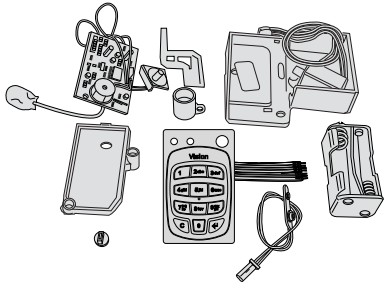

Tipologia	Descrizione	Per serie/art.	Unitario 	Pezzi 	ARTICOLO				
					Tipo	Dim.	Mano	Fin.	Peris. Spec.

• Kit di conversione da 9 V a 6 V Master Code

0,370 1 1 07114 11 0

• Tastiera per casseforti Digit Vision

0,005 1 1 07114 16 0

• Kit di conversione da casseforti Digit a casseforti Digit Vision 6 V

0,370 1 1 07114 17 0

• Supporto in acciaio verniciato per casseforti a mobile

1 82050 74 0, 16,650 1 1 07125 00 0
 1 82250 74 0,
 1 82350 74 0,
 1 82450 74 0,
 1 82550 74 0,
 1 82650 74 0