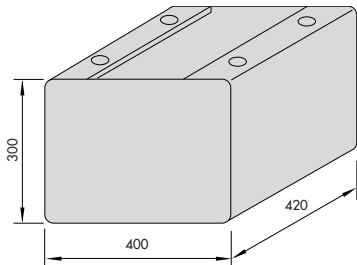

0,005 1 1 07114 16 0

• Kit di conversione da casseforti Digit a casseforti Digit Vision 6 V

0,370 1 1 07114 17 0

• Supporto in acciaio verniciato per casseforti a mobile

1 82050 74 0, 16,650 1 1 07125 00 0
 1 82250 74 0,
 1 82350 74 0,
 1 82450 74 0,
 1 82550 74 0,
 1 82650 74 0