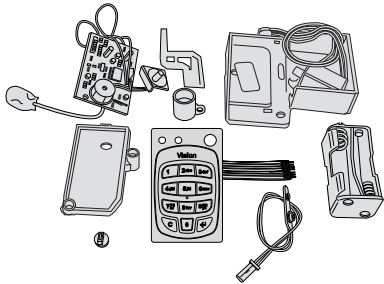

Tipologia	Descrizione	Per serie/art.	Unitario 	Pezzi 	ARTICOLO				
					Tipo	Dim.	Mano	Fin.	Peris. Spec.

• Kit di conversione da 9 V a 6 V Master Code

0,370 1 1 07114 11 0

• Tastiera per casseforti Digit Vision

0,005 1 1 07114 16 0

• Kit di conversione da casseforti Digit a casseforti Digit Vision 6 V

0,370 1 1 07114 17 0

• Supporto in acciaio verniciato per casseforti a mobile

1 82050 74 0, 16,650 1 1 07125 00 0
 1 82250 74 0,
 1 82350 74 0,
 1 82450 74 0,
 1 82550 74 0,
 1 82650 74 0