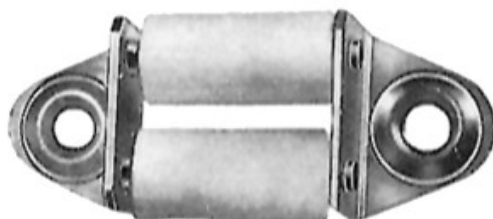

GUIDACINGHIA ORIZZONTALE ZINCATO

		Modello
140275	 8014300100225	