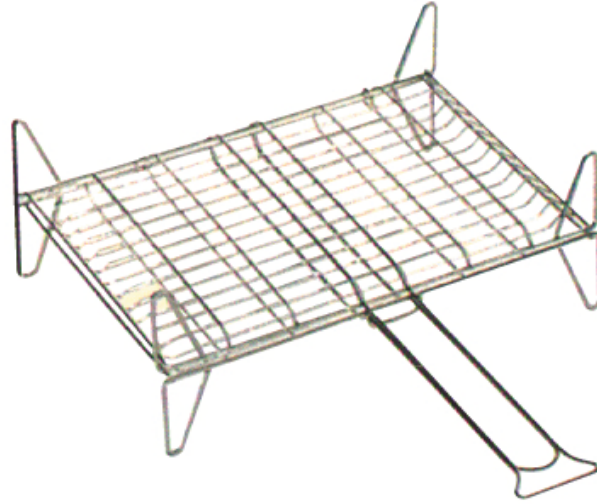

GRATICOLA DOPPIA A RETE IN ACCIAIO CROMATO CON PIEDINI

		Modello
051134	 8007958001259	cm 27x37
051135	 8007958001273	cm 40x45