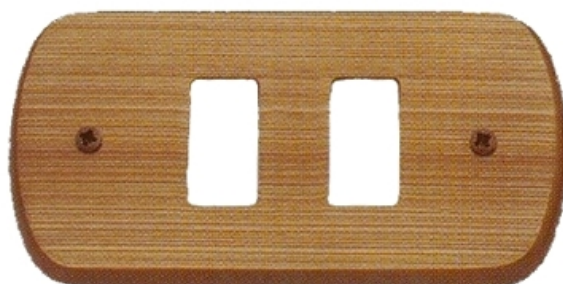

## COPRINTERRUTTORE OTTONE LUCIDO SATINATO 3 FORI MAGIC

		Modello
142258	 8022228509815	