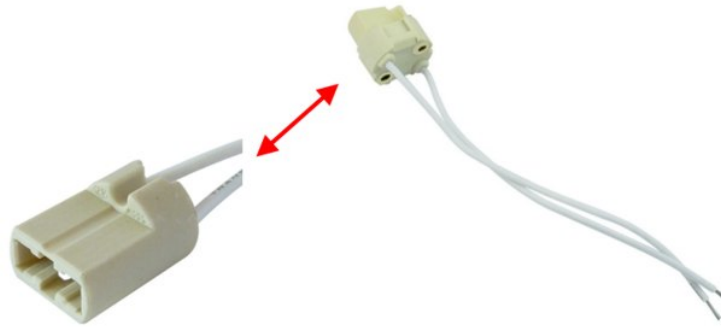

PORTALAMPADA MAURER IN CERAMICA ATTACCO G9

Con fili connettori inclusi

		Modello
• 082042	 8000071820424	