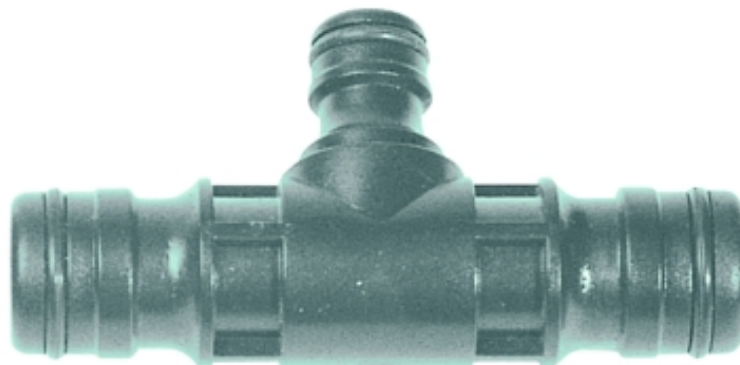

GIUNZIONE A 3 INNESTI MASCHIO PAPILLON 3/4 M - 1/2 M - 3/4 M

PAPILLON		Modello
• 087760	 8000071877602	3/4 M - 1/2 M - 3/4 M